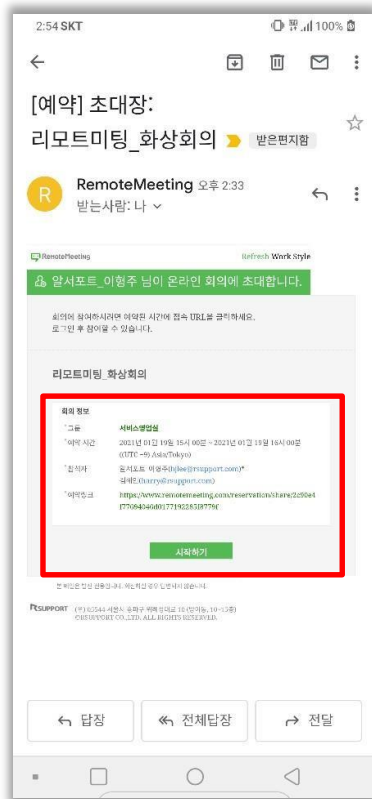

Cloud based Web Videoconferencing Service

How to Use RemoteMeeting

remotemeeting.com

Gold
Microsoft
Partner

1. How to access Online meeting with PC

- You can Access from the URL on your E-mail Invitation
- Just Click the URL or “Start” button to attend to meeting

RemoteMeeting Refresh Work Style

알서포트_이형주 님이 온라인 회의에 초대합니다.

회의에 참여하시려면 예약된 시간에 접속 URL을 클릭하세요.
로그인 후 참여할 수 있습니다.

리모트미팅_화상회의

회의 정보	
* 그룹	서비스영업실
* 예약 시간	2021년 01월 19일 15시 00분 ~ 2021년 01월 19일 16시 00분 ((UTC +9) Asia/Tokyo)
* 참석자	알서포트_이형주(hjee@rsupport.com)* 김해원(harry@rsupport.com)
* 예약링크	https://www.remotemeeting.com/reservation/share/2c90e4f77694046d0177192285f8779f

시작하기

본 메일은 발신 전용입니다. 회신하실 경우 답변되지 않습니다.

RSUPPORT (우) 05544 서울시 송파구 위례성대로 10 (방이동, 10~15층)
©RSUPPORT CO.,LTD. ALL RIGHTS RESERVED.

* CAUTION

- Chrome Browser needs to be Installed

Chrome Browser

- You can enter the meeting room 10 minutes before it starts

2. How to access Online meeting with **Mobile**

- You can Access from the URL on your E-mail Invitation
- Just Click the URL or “Start” button to attend to meeting

Click the URL on E-Mail or “Start” on your Mobile